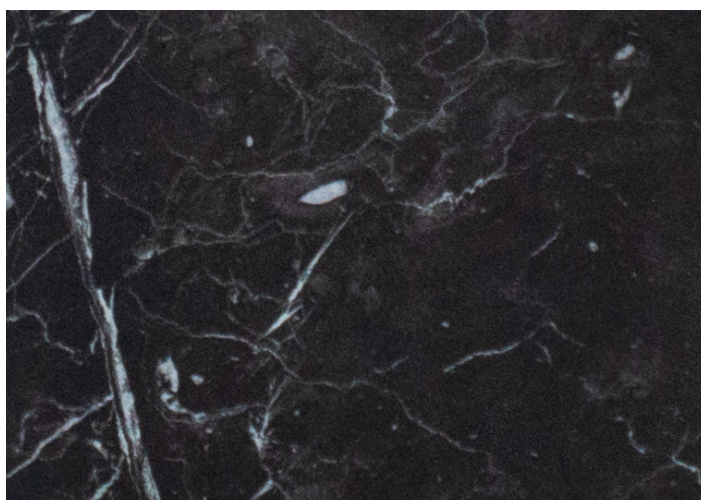

# 2023/2024 DECOR CHOICES SHOWER TILES - OPTIONAL

Stonecrete Sanded Cement - 12x24

Zebrino Bluette - 12x24

Pietra Statuario Matte - 12x24

Regallo Marquina Noir Matte - 12x24

Catcutta Gold - 12x24

Metropolis Cloud - 12x24